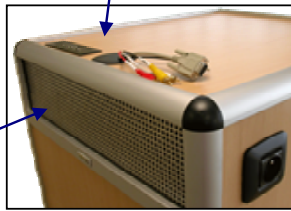

SIRIUS PM101 ET SIRIUS PMB101

SIRIUS PM101 Réf : 440 6640

SIRIUS PMB101 Réf : 440 6641

SIRIUS PM101
1 - Largeur: 550 mm
2 - Profondeur: 610 mm
3 - Hauteur: BUREAU 740 mm

Plateau supérieur avec bords anti chutes, 1 passe câbles, et 1 hub 4 ports USB