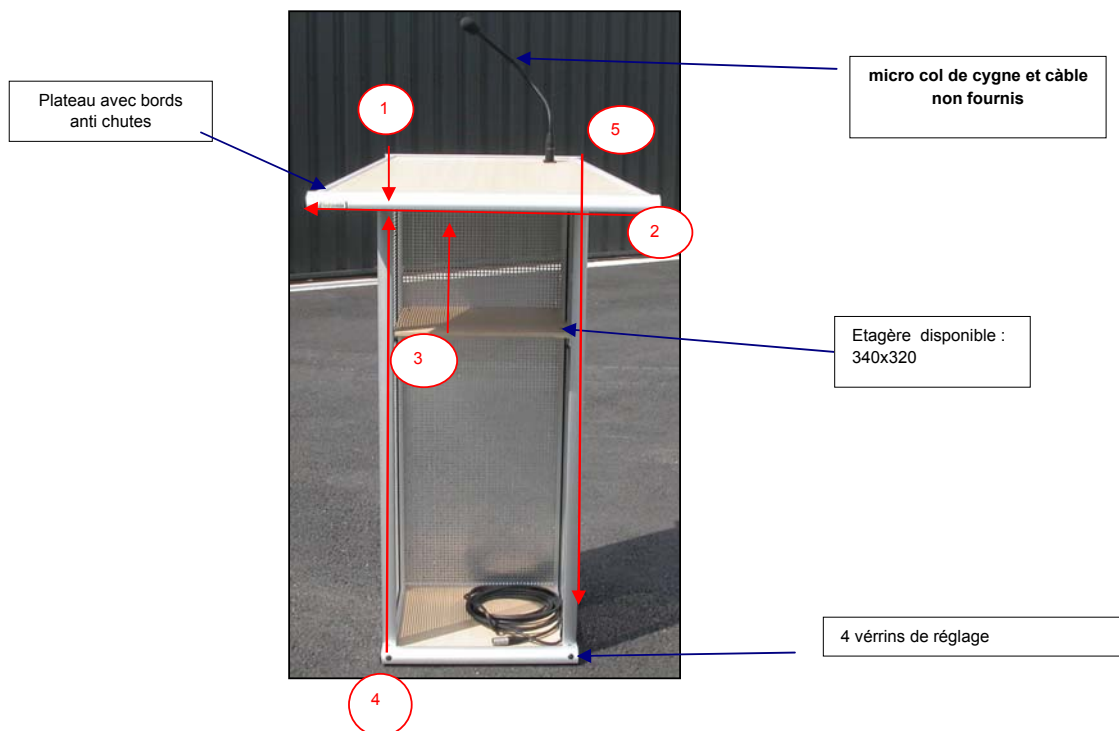

alimentation centralisée avec 4 prises secteur disponibles

Plateau avec bords anti chutes

emplacement pour 2 enceintes

Passage de câble et aération fond de meuble

Plateau de fixation inclinable pour vidéoprojecteur

Prise de courant

Etagère pour le lecteur DVD - VHS

2 crochets pour câbles (L : 6m)

Passages de câble antiviol (non fourni)

Serrure fermant à clef

Panneau arrière dégonflable de l'intérieur

Roulettes dont 2 freins (charge dynamique 80 kg)

Passage de câbles en façade en bas et en haut

Bac de rangement

PUPITRE DELTA 101

PUPITRE DELTA 101 Réf : 440 1115

- 1 - Profondeur: 560 mm
- 2 - Largeur: 615 mm et 422 mm en façade
- 3 - Hauteur disponible: 290mm
- 4 - Hauteur intermédiaire: 1030 mm
- 5 - Hauteur totale : 1090mm