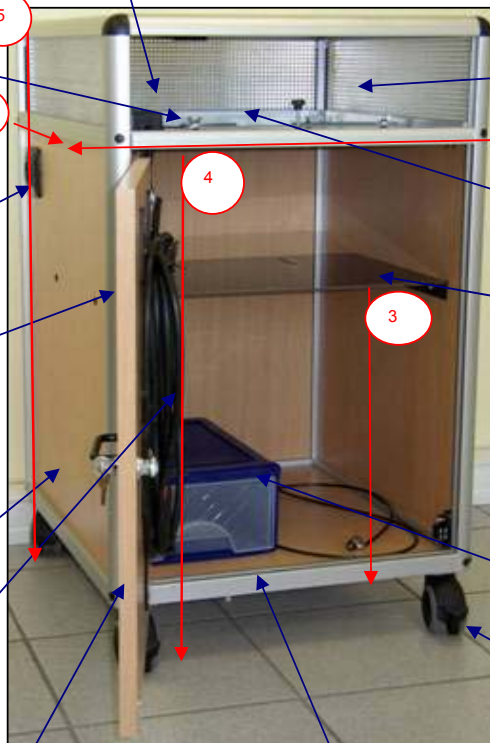

alimentation centralisée avec 4 prises secteur disponibles

Plateau avec bords anti chutes

emplacement pour 2 enceintes

Passage de câble et aération fond de meuble

Plateau de fixation inclinable pour vidéoprojecteur

Prise de courant

Etagère pour le lecteur DVD - VHS

2 crochets pour câbles (L : 6m)

Passages de câble antiviol (non fourni)

Serrure fermant à clef

Panneau arrière dégonflable de l'intérieur

Roulettes dont 2 freins (charge dynamique 80 kg)

Passage de câbles en façade en bas et en haut

Bac de rangement

PUPITRE DELTA 101

PUPITRE DELTA 101 Réf : 440 1115

- 1 - Profondeur: 560 mm
- 2 - Largeur: 615 mm et 422 mm en façade
- 3 - Hauteur disponible: 290mm
- 4 - Hauteur intermédiaire: 1030 mm
- 5 - Hauteur totale : 1090mm