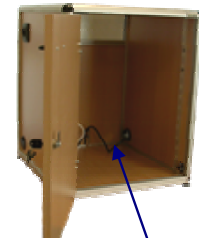

*Plateau supérieur
avec bords anti
chutes et 1 passe
câbles*

*1 - Largeur: 500 mm
2 - Profondeur: 610 mm
3- Hauteur: BUREAU 740 mm*

*Aération fond de
meuble et passage
de câbles*

*Panneau arrière
dégonflable de l'intérieur*

SIRIUS PM101 ET SIRIUS PMB101

SIRIUS PM101 Réf : 440 6640

SIRIUS PMB101 Réf : 440 6641

SIRIUS PM101
1 - Largeur: 550 mm
2 - Profondeur: 610 mm
3 - Hauteur: BUREAU 740 mm

Plateau supérieur avec bords anti chutes, 1 passe câbles, et 1 hub 4 ports USB

Grille d'aération

Prise de courant sur panneau

SIRIUS PMB101
1 - Largeur: 550 mm
2 - Profondeur: 500 mm
3 - Hauteur: BUREAU 740 mm

ALIMENTATION CENTRALISEE
1 seul câble secteur à brancher,

Panneau arrière dégonflable de l'intérieur