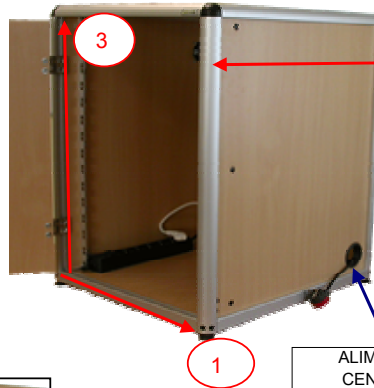

*Plateau supérieur
avec bords anti
chutes et 1 passe
câbles*

*1 - Largeur: 500 mm
2 - Profondeur: 610 mm
3- Hauteur: BUREAU 740 mm*

*Aération fond de
meuble et passage
de câbles*

*Panneau arrière
dégonflable de l'intérieur*

SIRIUS PM101 ET SIRIUS PMB101

SIRIUS PM101 Réf : 440 6640

SIRIUS PMB101 Réf : 440 6641

SIRIUS PM101
1 - Largeur: 550 mm
2 - Profondeur: 610 mm
3 - Hauteur: BUREAU 740 mm

Plateau supérieur avec bords anti chutes, 1 passe câbles, et 1 hub 4 ports USB

Grille d'aération

Prise de courant sur panneau

SIRIUS PMB101
1 - Largeur: 550 mm
2 - Profondeur: 500 mm
3 - Hauteur: BUREAU 740 mm

ALIMENTATION CENTRALISEE
1 seul câble secteur à brancher,

Panneau arrière dégonflable de l'intérieur

PEGASE 101

PEGASE 101 Réf : 440 8815

1 - Profondeur: 610 mm
2 - Largeur: 550 mm
3 - Hauteur disponible: 435 mm
Pour l'unité centrale
4 - Hauteur intermédiaire: 780 mm
5 - Hauteur totale : 960 mm (avec roulettes)