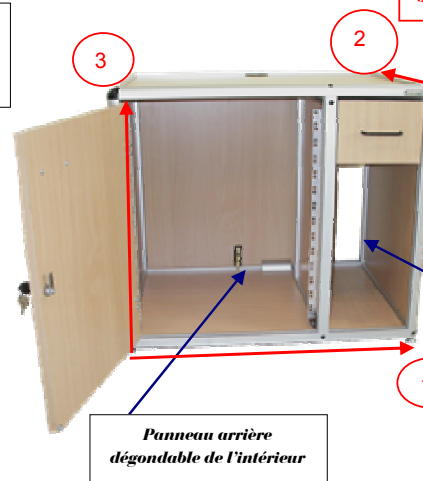

PRESENTATION ERGONOMIE

Porte avec serrure et passage de câbles en haut et en bas.

Structure aluminium avec panneaux mélaminés finition hêtre ou noire

1 plateau supérieur avec bords anti-chutes et passage de câbles

Passage de câbles

Ventilation assurée

Dimensions adaptées à l'environnement de bureau et de tables de réunion

Panneau arrière dégonflable de l'intérieur pour accessibilité

Module rack 19", 14 U (sauf pour le Pégase et pour le pupitre Delta)

*Plateau supérieur
avec bords anti
chutes et 1 passe
câbles*

*1 - Largeur: 500 mm
2 - Profondeur: 610 mm
3- Hauteur: BUREAU 740 mm*

*Aération fond de
meuble et passage
de câbles*

*Panneau arrière
dégonflable de l'intérieur*

SIRIUS PM101 ET SIRIUS PMB101

SIRIUS PM101 Réf : 440 6640

SIRIUS PMB101 Réf : 440 6641

SIRIUS PM101
1 - Largeur: 550 mm
2 - Profondeur: 610 mm
3 - Hauteur: BUREAU 740 mm

Plateau supérieur avec bords anti chutes, 1 passe câbles, et 1 hub 4 ports USB