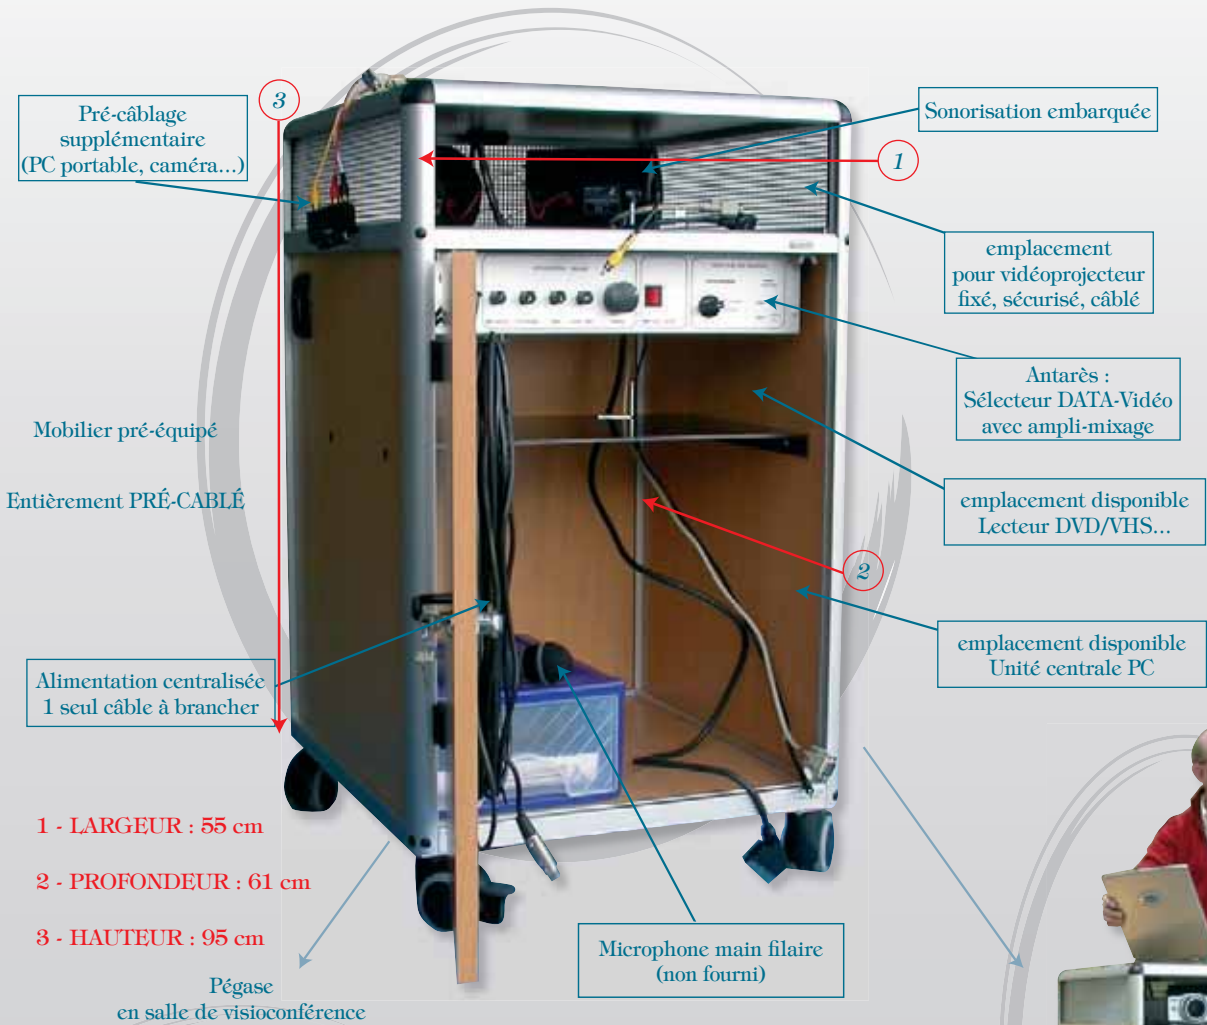

Simple d'utilisation et évolutif.

Grâce à une ergonomie parfaitement étudiée et ses dimensions (61x55x95 cm), il vous suit partout.

Jusqu'à 60 personnes et plus

Pégase possède une sonorisation intégrée.

Prêt à recevoir un équipement de vidéoprojection (ordinateur, vidéoprojecteur, vidéoconférence, lecteurs DVD/VHS et sources audio). Il permet une grande facilité d'utilisation grâce à son panneau de commande Antarès.

Un ensemble mobile pré-câblé avec structure aluminium et panneaux mélaminés, comprenant une porte à serrure, tout le matériel est fixé, étant ainsi à l'abri d'éventuelles maladroites et malveillances.

Une gamme complète de complémentaires :

documentation en ligne : www.andromedia.tm.fr

PEGASE : Le mobilier de la vidéoprojection

	PEGASE 600	PEGASE 202
REFERENCE	4408848	408849
APPLICATIONS	enseignement formation salle de réunion salle de visio conférence	enseignement formation salle de réunion salle de visio conférence
EQUIPEMENT INTEGRABLE CONSEILLE	vidéoproj. SANYO PLC XU74 PC unité centrale Système de discussion CCS800 lecteur DVD	vidéoproj. SANYO PLC XU74 PC unité centrale lecteur DVD Visualiseur Micro filaire
PANNEAU DE COMMANDE ANTARES	Antarès 600	Antarès 202
SONORISATION	ampli 70 WATTS avec 2 HP	ampli 40 WATTS avec 2 HP

Existe en noir

Pégase le matériel rangé, sécurisé, câblé

Pégase pour un maximum d'efficacité

CLAVIUS 101 :

Un pupitre personnalisable
 (finition ébénisterie hêtre et merisier)

CLAVIUS 101
 un pupitre prêt à être équipé :
 plateau technique avec 2 suspensions
 élastiques pour micro électret