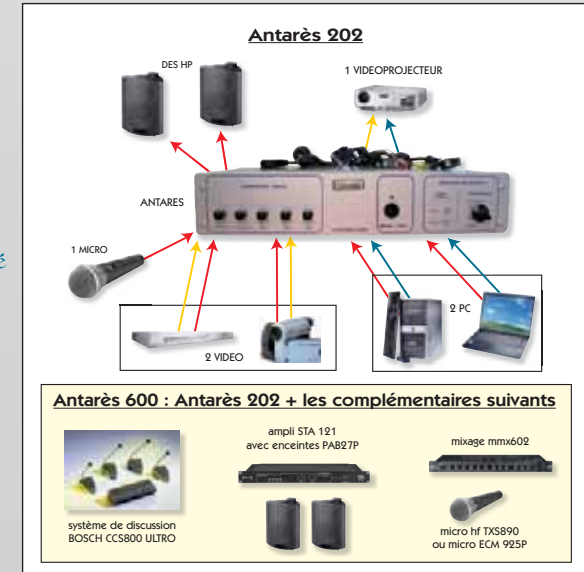

Simple d'utilisation et évolutif.

Grâce à une ergonomie parfaitement étudiée et ses dimensions (61x55x95 cm), il vous suit partout.

Jusqu'à 60 personnes et plus

Pégase possède une sonorisation intégrée.

Prêt à recevoir un équipement de vidéoprojection (ordinateur, vidéoprojecteur, vidéoconférence, lecteurs DVD/VHS et sources audio). Il permet une grande facilité d'utilisation grâce à son panneau de commande Antarès.

Un ensemble mobile pré-câblé avec structure aluminium et panneaux mélaminés, comprenant une porte à serrure, tout le matériel est fixé, étant ainsi à l'abri d'éventuelles maladroites et malveillances.

Une gamme complète de complémentaires :

documentation en ligne : www.andromedia.tm.fr

PEGASE : Le mobilier de la vidéoprojection

	PEGASE 600	PEGASE 202
REFERENCE	4408848	408849
APPLICATIONS	enseignement formation salle de réunion salle de visio conférence	enseignement formation salle de réunion salle de visio conférence
EQUIPEMENT INTEGRABLE CONSEILLE	vidéoproj. SANYO PLC XU74 PC unité centrale Système de discussion CCS800 lecteur DVD	vidéoproj. SANYO PLC XU74 PC unité centrale lecteur DVD Visualiseur Micro filaire
PANNEAU DE COMMANDE ANTARES	Antarès 600	Antarès 202
SONORISATION	ampli 70 WATTS avec 2 HP	ampli 40 WATTS avec 2 HP

Existe en noir

Pégase le matériel rangé, sécurisé, câblé

Pégase pour un maximum d'efficacité

CLAVIUS 101 :

Un pupitre personnalisable
 (finition ébénisterie hêtre et merisier)

CLAVIUS 101
 un pupitre prêt à être équipé :
 plateau technique avec 2 suspensions
 élastiques pour micro électret