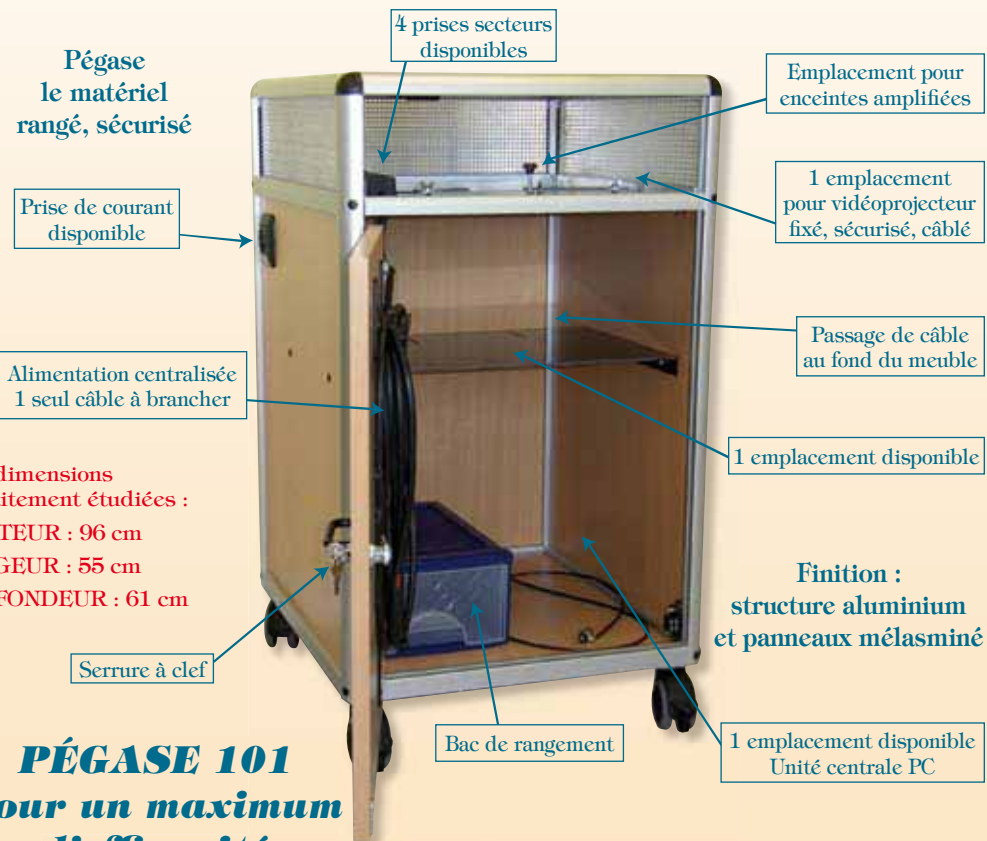

PÉGASE 101 :

Le mobilier multimédia

OFFRE EXCEPTIONNEL DE LANCEMENT
JUSQU'AU 31/10/2007
TARIF « UTILISATEUR » :
998,00 € H.T. / 1193,61 € T.T.C.

documentation en ligne :
www.andromedia.tm.fr