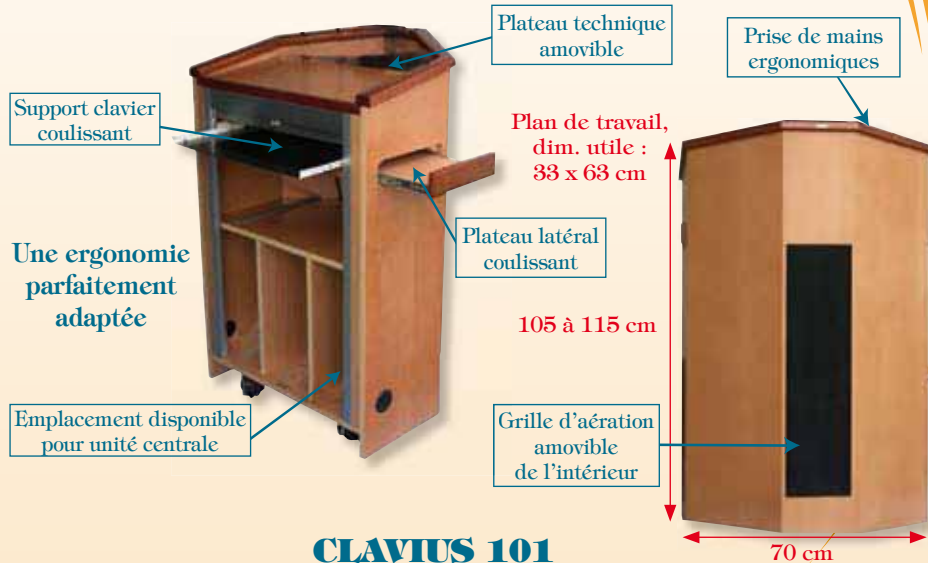

Simple d'utilisation et évolutif.

Grâce à une ergonomie parfaitement étudiée et ses dimensions (61x55x95 cm), il vous suit partout.

Jusqu'à 60 personnes et plus

Pégase possède une sonorisation intégrée.

Prêt à recevoir un équipement de vidéoprojection (ordinateur, vidéoprojecteur, vidéoconférence, lecteurs DVD/VHS et sources audio). Il permet une grande facilité d'utilisation grâce à son panneau de commande Antarès.

Une gamme complète de complémentaires :

documentation en ligne : www.andromedia.tm.fr

PEGASE : Le mobilier de la vidéoprojection

	PEGASE 600	PEGASE 202
REFERENCE	4408848	408849
APPLICATIONS	enseignement formation salle de réunion salle de visio conférence	enseignement formation salle de réunion salle de visio conférence
EQUIPEMENT INTEGRABLE CONSEILLE	vidéoproj. SANYO PLC XU74 PC unité centrale Système de discussion CCS800 lecteur DVD	vidéoproj. SANYO PLC XU74 PC unité centrale lecteur DVD Visualiseur Micro filaire
PANNEAU DE COMMANDE ANTARES	Antarès 600	Antarès 202
SONORISATION	ampli 70 WATTS avec 2 HP	ampli 40 WATTS avec 2 HP

Existe en noir

Pégase le matériel rangé, sécurisé, câblé

Pégase pour un maximum d'efficacité

CLAVIUS 101 :

Un pupitre personnalisable
 (finition ébénisterie hêtre et merisier)

CLAVIUS 101
 un pupitre prêt à être équipé :
 plateau technique avec 2 suspensions
 élastiques pour micro électret

ZEFF :

La valise de vidéoprojection

PÉGASE 101 :

Le mobilier multimédia

OFFRE EXCEPTIONNEL DE LANCEMENT
JUSQU'AU 31/10/2007
TARIF « UTILISATEUR » :
998,00 € H.T. / 1193,61 € T.T.C.

documentation en ligne :
www.andromedia.tm.fr