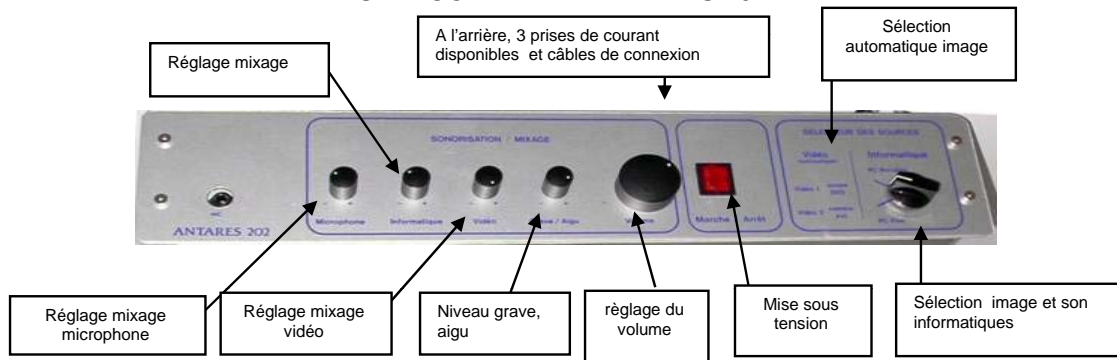

MODELE SIRIUS PMB 202 AVEC ANTARES 202 :

- Amplificateur mixeur 20 watts RMS, 40 watts max
- 1 entrée microphone jack 6,5 mm
- 2 enceintes 2 voies, 45 watts, fixées dans la structure

PRECABLAGE

- Connectique prête à fonctionner à l'intérieur :
 - entrée des sources Data et vidéo (1 câble péritel 1 câble SUB DB 15 et mini jack)
 - Sortie : pour le vidéoprojecteur, (1 câble SUB DB 15 mâle, 1 câble vidéocomposite mâle)
 - Sortie pour les HP, bornier sortie basse impédance et sortie ligne 100 volts
 - Câble secteur
- Connectique complémentaire prête à fonctionner sur le plateau supérieur :
 - Entrées des sources Data, vidéo (1 SUB DB 15, Mini jack, 3 RCA vidéo et audio, 4 ports USB)

ACCESSOIRES OPTIONNELS

- Data booster amplificateur de signal VGA pour retour écran PC
- Faisceau de rallonge de câbles pour vidéoprojecteur :
 - (VGA, DB15, vidéo composite, alimentation secteur)
 - et pour les HP (câbles HP), longueurs 5 m, 10 m, 15 m
- Kit de 4 roulettes dont deux à freins

SECURITE

- Garantie 3 ans
- Matériel fixé, sécurisé, fermant à clé
- Panneau arrière dégonflable de l'intérieur pour accessibilité

ANDROMEDIA a reçu le soutien de Pays de Loire Innovation dans le cadre des prestations technologiques soutenues par l'ANVAR

SIRIUS PMB 600 & PMB 202 : sonorisation sélecteur mélangeur & pré-câblage

SIRIUS PMB 600 Réf : 440 6645

1 – Largeur: 550 mm
2 – Profondeur: BUREAU 800 mm
3- Hauteur: BUREAU 740 mm

PANNEAU DE COMMANDE ANTARES 202