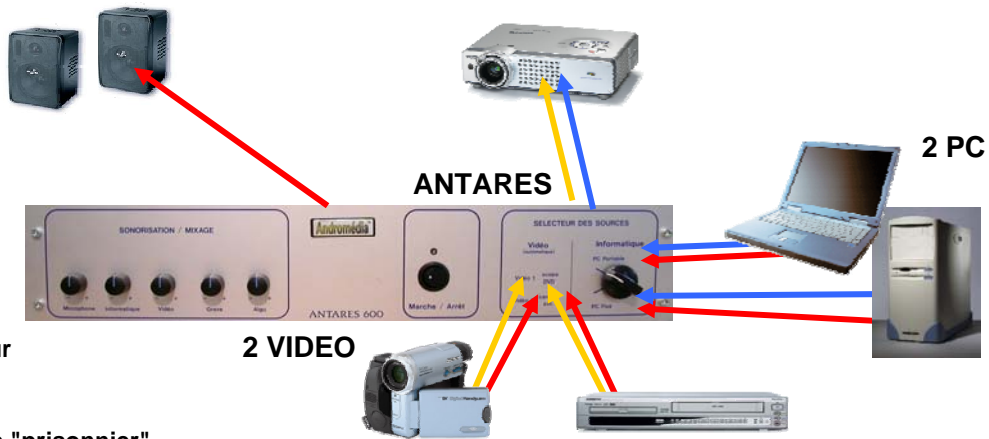

Andromédia™

Jusqu'à 120 personnes et plus

Sirius en "bout de bureau" pour un environnement évolutif et modulable complet.

L'environnement technique audiovisuel en phase avec les utilisateurs, et en harmonie avec l'environnement du bureau.

L'ANTARES 202 ET SON ENVIRONNEMENT

DES HP

1 VIDEOPROJECTEUR

Fonctions :
amplificateur
sélecteur
mélangeur
pré- câblage "prisonnier"

POSSIBILITES COMPLEMENTAIRES DE L'ANTARES 600

système de discussion

ampli complémentaire

MODELE SIRIUS PMB 600 AVEC ANTARES 600 :

- Amplificateur mixeur 4 ohms, transformateur ligne 100 volts
- 35 W RMS, 70 watts max
- Sortie audio 350mV 10 Ohms
- Entrée microphone 1mV switchable en entrée auxiliaire 75mV
- 2 enceintes 2 voies, 45 watts, fixées dans la structure

MODELE SIRIUS PMB 202 AVEC ANTARES 202 :

- Amplificateur mixeur 20 watts RMS, 40 watts max
- 1 entrée microphone jack 6,5 mm
- 2 enceintes 2 voies, 45 watts, fixées dans la structure

PRECABLAGE

- Connectique prête à fonctionner à l'intérieur :
 - entrée des sources Data et vidéo (1 câble péritel 1 câble SUB DB 15 et mini jack)
 - Sortie : pour le vidéoprojecteur, (1 câble SUB DB 15 mâle, 1 câble vidéocomposite mâle)
 - Sortie pour les HP, bornier sortie basse impédance et sortie ligne 100 volts
 - Câble secteur
- Connectique complémentaire prête à fonctionner sur le plateau supérieur :
 - Entrées des sources Data, vidéo (1 SUB DB 15, Mini jack, 3 RCA vidéo et audio, 4 ports USB)