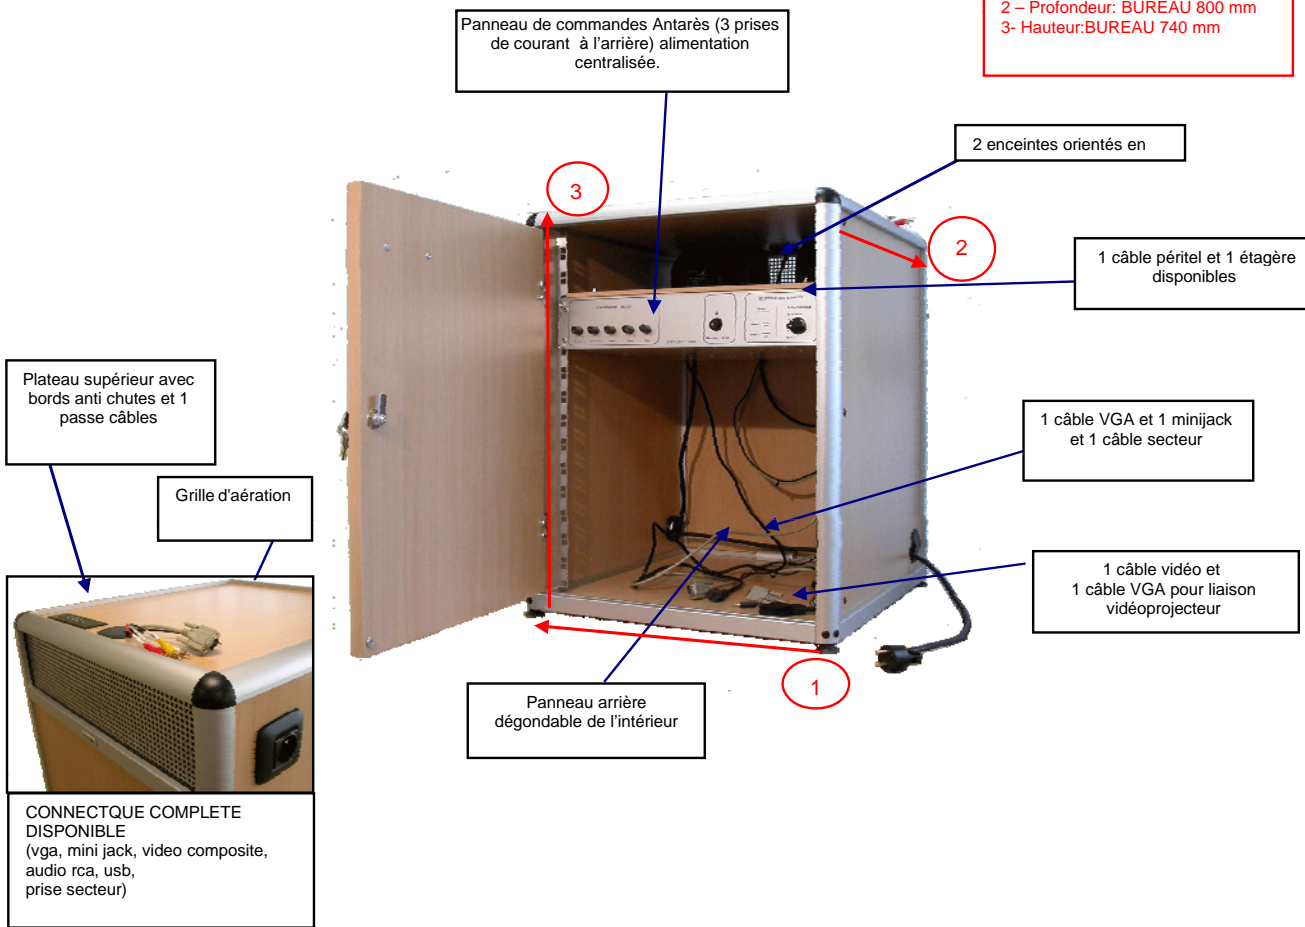

MODELE SIRIUS PMB 202 AVEC ANTARES 202 :

- Amplificateur mixeur 20 watts RMS, 40 watts max
- 1 entrée microphone jack 6,5 mm
- 2 enceintes 2 voies, 45 watts, fixées dans la structure

PRECABLAGE

- Connectique prête à fonctionner à l'intérieur :
 - entrée des sources Data et vidéo (1 câble péritel 1 câble SUB DB 15 et mini jack)
 - Sortie : pour le vidéoprojecteur, (1 câble SUB DB 15 mâle, 1 câble vidéocomposite mâle)
 - Sortie pour les HP, bornier sortie basse impédance et sortie ligne 100 volts
 - Câble secteur
- Connectique complémentaire prête à fonctionner sur le plateau supérieur :
 - Entrées des sources Data, vidéo (1 SUB DB 15, Mini jack, 3 RCA vidéo et audio, 4 ports USB)

ACCESSOIRES OPTIONNELS

- Data booster amplificateur de signal VGA pour retour écran PC
- Faisceau de rallonge de câbles pour vidéoprojecteur :
 - (VGA, DB15, vidéo composite, alimentation secteur)
 - et pour les HP (câbles HP), longueurs 5 m, 10 m, 15 m
- Kit de 4 roulettes dont deux à freins

SECURITE

- Garantie 3 ans
- Matériel fixé, sécurisé, fermant à clé
- Panneau arrière dégonflable de l'intérieur pour accessibilité

ANDROMEDIA a reçu le soutien de Pays de Loire Innovation dans le cadre des prestations technologiques soutenues par l'ANVAR

SIRIUS PMB 600 & PMB 202 : sonorisation sélecteur mélangeur & pré-câblage

SIRIUS PMB 600 Réf : 440 6645

1 – Largeur: 550 mm
2 – Profondeur: BUREAU 800 mm
3- Hauteur: BUREAU 740 mm

PANNEAU DE COMMANDE ANTARES 202