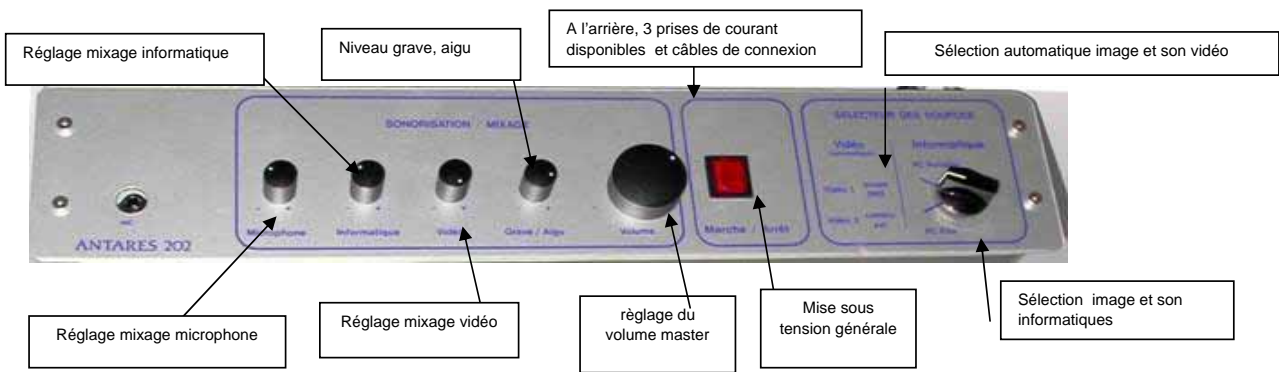

PANNEAU DE COMMANDE ANTARES 202

www.andromedia.tm.fr

Parc d'activités Grand'haie - rue Marie Curie - 44119 Grandchamp des Fontaines

Tél : 02 40 57 60 36 - Fax : 02 40 57 97 91