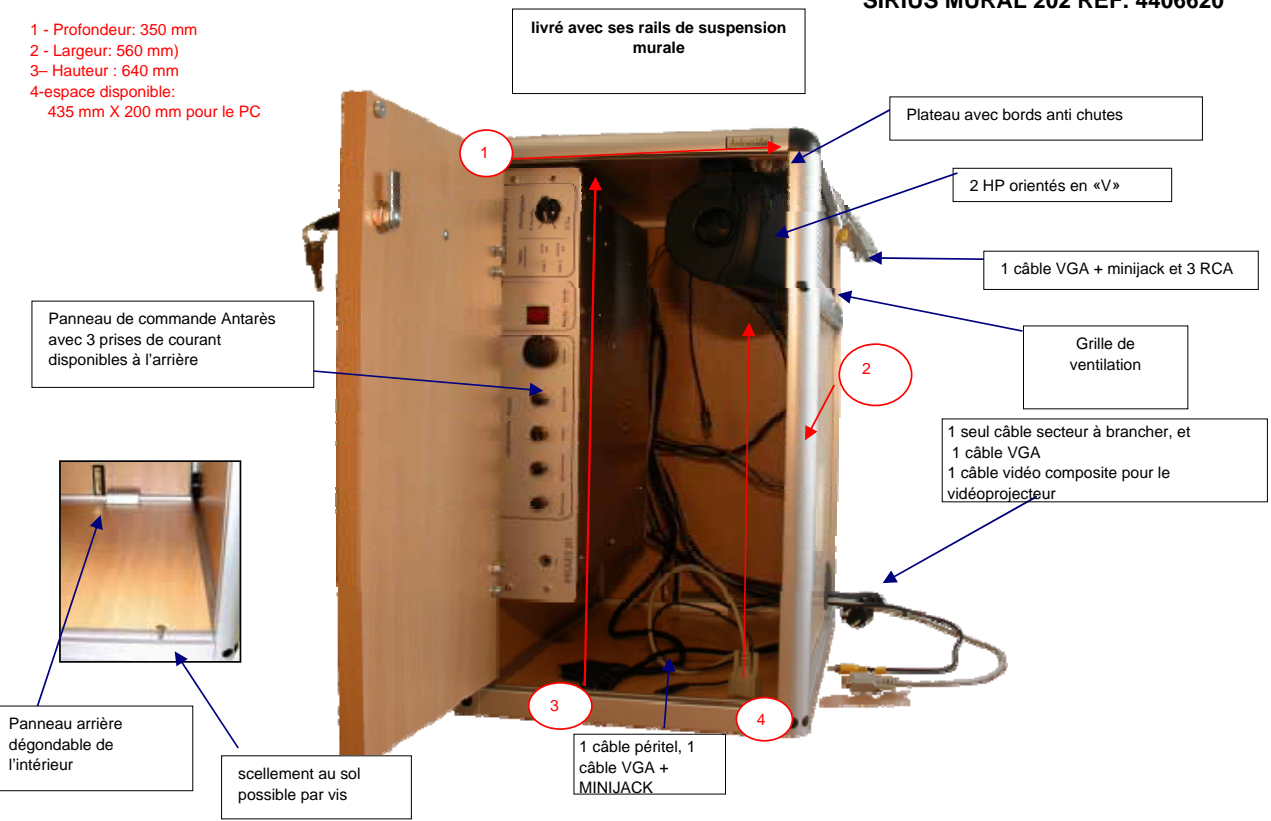

SIRIUS MURAL 202 : mobilier avec sonorisation sélecteur mélangeur & pré-câblage

SIRIUS MURAL 202 REF. 4406620

- 1 - Profondeur: 350 mm
- 2 - Largeur: 560 mm)
- 3- Hauteur : 640 mm
- 4-espace disponible:
  435 mm X 200 mm pour le PC