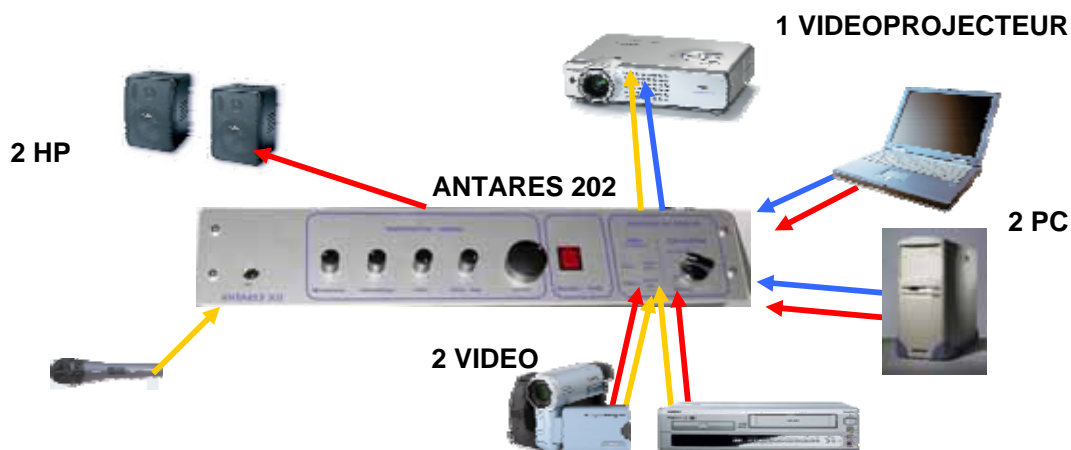

LE SIRIUS 202 ET SON ENVIRONNEMENT

Une sonorisation intégrée , pré câblé, prêt à recevoir un équipement de vidéo-projection (ordinateur, vidéoprojecteur, vidéoconférence...) facile d'utilisation, le Sirius mural 202 vous apporte une gestion simple et accessible de tout votre matériel.

Le Sirius mural comprend une porte à serrure ; tout le matériel est fixé, pré-câblés à l'abri.

Remarquablement compact (P360 L560 H640), il se positionne partout, sous un tableau blanc ou interactif, ou encore sous le bureau....

UN EQUIPEMENT IDEAL POUR L'UTILISATION D'UN TABLEAU INTERACTIF.

PRESENTATION ERGONOMIE

Structure en aluminium et panneaux mélaminés
Porte avec passage de câbles et serrure
Face avant pour sonorisation
Ventilation assurée, grille de protection
Plateau supérieur avec bords anti-chutes et passage de câbles
1 emplacement pour la fixation de la tour d'ordinateur
Finition hêtre. Dimensions : largeur 56 cm, profondeur 36cm hauteur 64 cm, poids 27 kg

PRECABLAGE

Connectique prête à fonctionner à l'intérieur du meuble :
entrées des sources data et vidéo (1 câble péritel, 1 câble SUB DB 15 et mini jack)
sorties pour le vidéoprojecteur (1 câble data Sub DB 15 mâle, 1câble vidéo composite mâle)
Connectique complémentaire prête à fonctionner sur le plateau supérieur :
entrées des sources Data et vidéo (1 SUB DB 15, 1 mini jack, 3 RCA vidéo et audio)
Câble secteur de 5 mètres