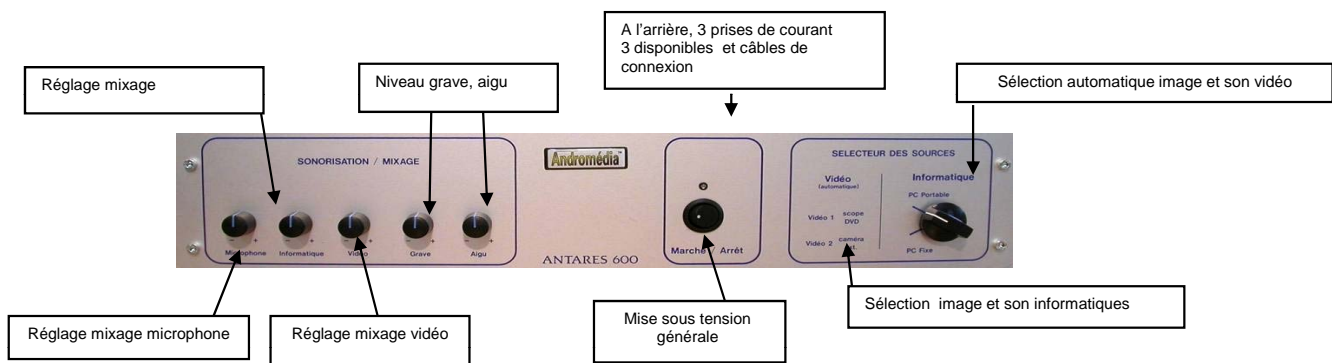

PANNEAU DE COMMANDE ANTARES 600

www.andromedia.tm.fr

Parc d'activités Grand'haie - rue Marie Curie - 44119 Grandchamp des Fontaines
Tél : 02 40 57 60 36 - Fax : 02 40 57 97 91

ANDROMEDIA a reçu le soutien de Pays de Loire Innovation dans le cadre des prestations technologiques soutenues par l'ANVAR