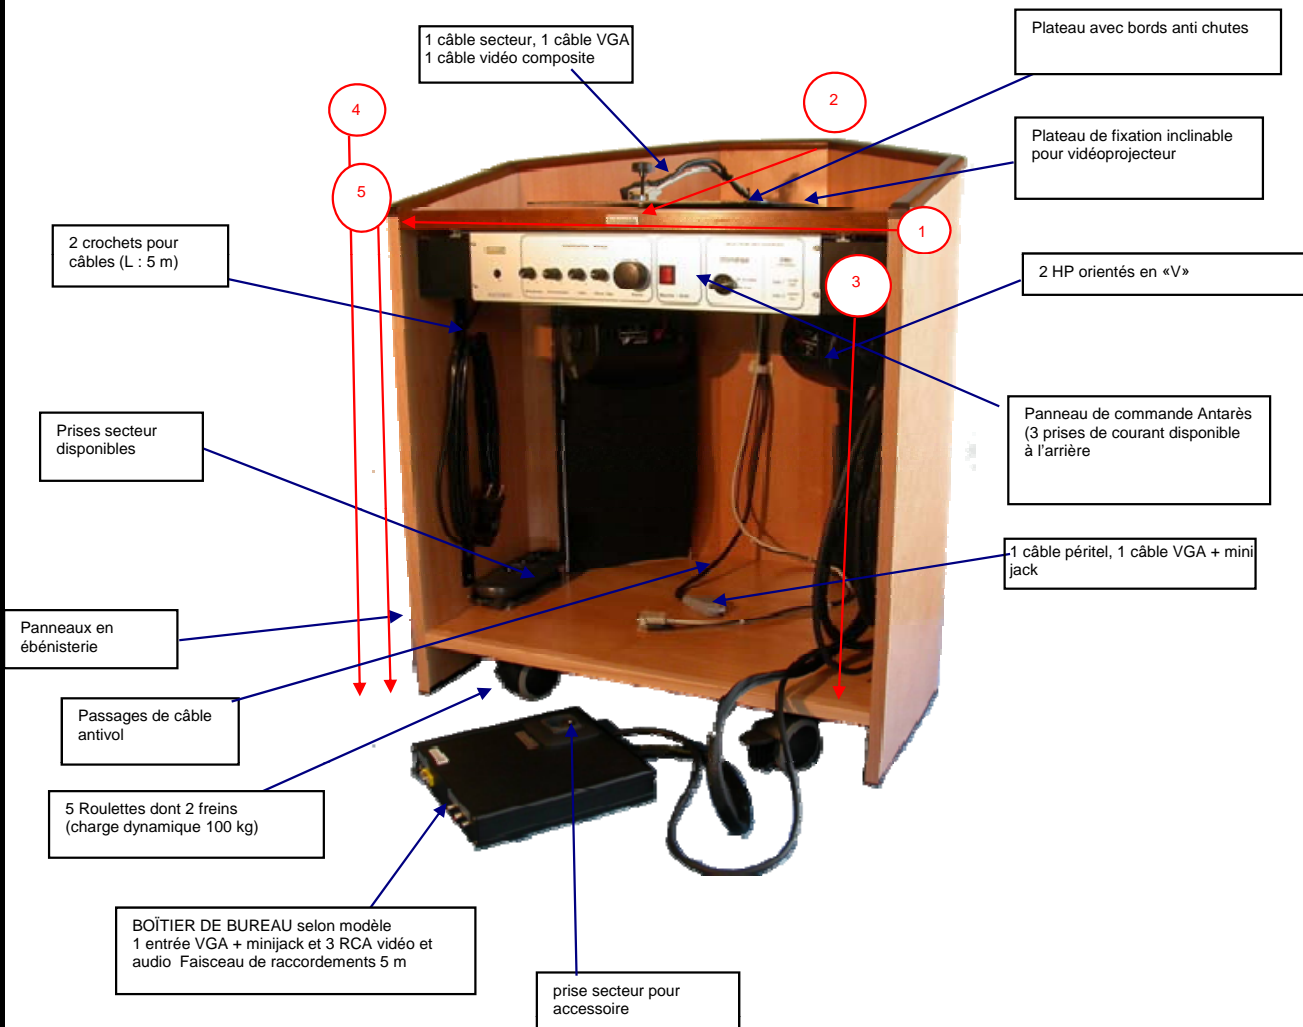

SATELLITE 600 : sonorisation, sélecteur et pré-cablage

PRESENTATION ERGONOMIE

Structure robuste en ébénisterie, finition hêtre et merisier massif
Face avant pour vidéoprojection et face arrière pour sonorisation
Ventilation assurée, grille de protection
Module sur 5 roulettes dont deux à freins
Plateau supérieur avec bords anti-chutes et passage de câbles
Tablette inclinable en dibond pour fixation du vidéoprojecteur
Emplacement pour la source vidéo
1 emplacement pour la tour d'ordinateur ou Desktop
Dimensions : 70x55, hauteur 74 à 84 cm, poids 49 kg
5 roulettes dont deux à freins (charge 100 kg)

GESTION DES SOURCES SONORISATION

Panneau de commande Antares 600
Alimentation centralisée
1 sélecteur informatique manuel : 2 entrées Data avec son associé
1 sélecteur vidéo automatique : 2 entrées vidéo avec son associé
1 mixage des sources audio : microphones, sélections vidéo et sélections data
Réglage grave / aigu
Amplificateur mixeur 4 ohms, transformateur ligne 100 volts 35 W RMS, 70 watts max
Sortie audio 350mV 10 Ohms. Entrée microphone 1mV switchable en entrée auxiliaire 75mV
2 enceintes 2 voies, 45 watts, fixées dans la structure

PRECABLAGE

Connectique prête à fonctionner à l'intérieur :
Entrées des sources data et vidéo (1 câble péritel, 1 câble SUB DB 15 et mini jack)
Sorties pour le vidéoprojecteur (1 câble data Sub DB 15 mâle, 1câble vidéo composite mâle)
Connectique complémentaire prête à fonctionner sur le boîtier de bureau long 5 m :
Entrées des sources Data et vidéo (1 SUB DB 15, 1 mini jack, 3 RCA vidéo et audio)
Une prise de courant disponible sur le boîtier de bureau selon modèle
Câble secteur de 5 mètres

SATELLITE 600 : sonorisation, sélecteur et pré-cablage

1 - LARGEUR : 710 mm
2 - PROFONDEUR : 550 mm

3 - Hauteur disponible: 480 mm
pour l'unité centrale.....

4 - Hauteur FRONTALE: 840 mm (avec roulettes)
5 - HAUTEUR DU PLATEAU: 740 mm