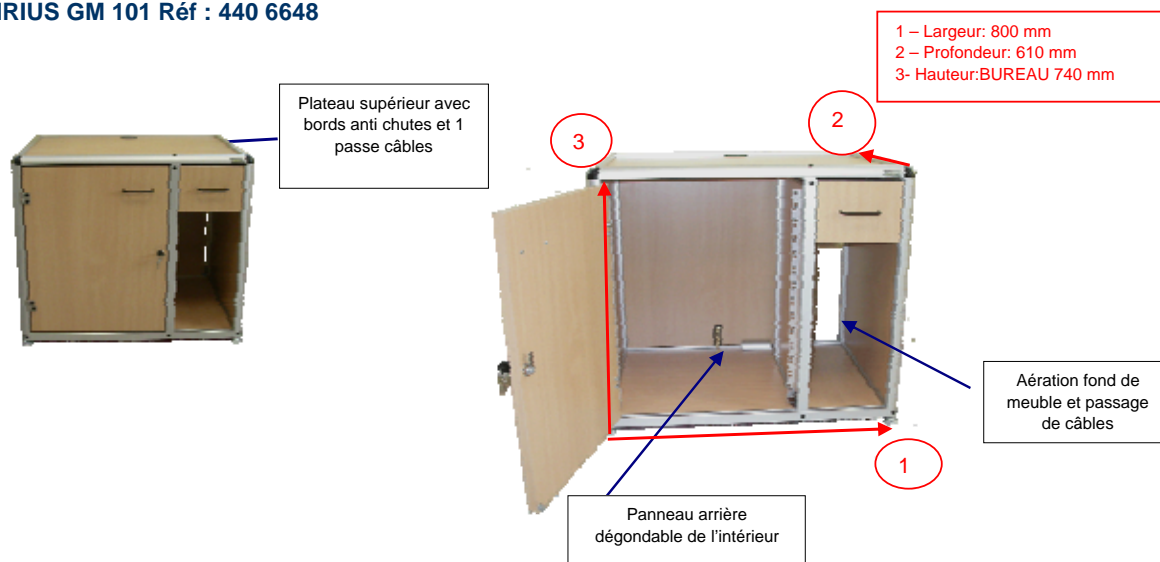

Mobilier esthétique et technique Rack 19"

PRESENTATION ERGONOMIE

- Porte avec serrure et passage de câbles en haut et en bas.
- Structure aluminium avec panneaux mélaminés finition hêtre ou noire
- 1 plateau supérieur avec bords anti-chutes et passage de câbles
- Passage de câbles
- Ventilation assurée
- Dimensions adaptées à l'environnement de bureau et de tables de réunion
- Panneau arrière dégonflable de l'intérieur pour accessibilité
- Module rack 19", 14 U (sauf pour le Pégase et pour le pupitre Delta)
- Matériel fixé, sécurisé, fermant à clé
- Garantie 3 ans
- Finition hêtre ou noire.
- Kit de 4 roulettes dont deux à freins en option
- Finitions spéciales et personnalisées sur demande

SIRIUS GM101

SIRIUS GM 101 Réf : 440 6648

SIRIUS PM101 ET SIRIUS PMB101

SIRIUS PM101 Réf : 440 6640

SIRIUS PMB101 Réf : 440 6641

SIRIUS PM101

- 1 – Largeur: 550 mm
- 2 – Profondeur: 610 mm
- 3- Hauteur: BUREAU 740 mm

Plateau supérieur avec bords anti chutes, 1 passe câbles, et 1 hub 4 ports USB

SIRIUS PMB101

- 1 – Largeur: 550 mm
- 2 – Profondeur: 800 mm
- 3- Hauteur: BUREAU 740 mm

Panneau arrière dégonflable de l'intérieur

ALIMENTATION CENTRALISEE
1 seul câble secteur à brancher,

Grille d'aération

Prise de courant sur panneau

PEGASE 101

PEGASE 101 Réf : 440 8815

- 1 - Profondeur: 610 mm
- 2 - Largeur: 550 mm
- 3 - Hauteur disponible: 435 mm
Pour l'unité centrale
- 4 - Hauteur intermédiaire: 780 mm
- 5 - Hauteur totale : 960 mm (avec roulettes)