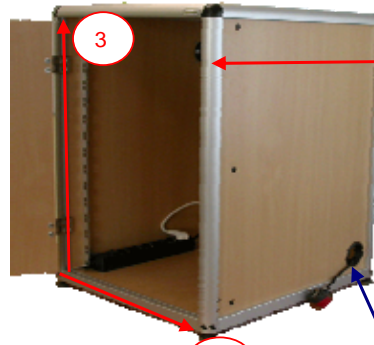

Mobilier esthétique et technique Rack 19"

PRESENTATION ERGONOMIE

- Porte avec serrure et passage de câbles en haut et en bas.
- Structure aluminium avec panneaux mélaminés finition hêtre ou noire
- 1 plateau supérieur avec bords anti-chutes et passage de câbles
- Passage de câbles
- Ventilation assurée
- Dimensions adaptées à l'environnement de bureau et de tables de réunion
- Panneau arrière dégonflable de l'intérieur pour accessibilité
- Module rack 19", 14 U (sauf pour le Pégase et pour le pupitre Delta)
- Matériel fixé, sécurisé, fermant à clé
- Garantie 3 ans
- Finition hêtre ou noire.
- Kit de 4 roulettes dont deux à freins en option
- Finitions spéciales et personnalisées sur demande

SIRIUS GM101

SIRIUS GM 101 Réf : 440 6648

SIRIUS PM101 ET SIRIUS PMB101

SIRIUS PM101 Réf : 440 6640

SIRIUS PMB101 Réf : 440 6641

SIRIUS PM101

- 1 – Largeur: 550 mm
- 2 – Profondeur: 610 mm
- 3- Hauteur: BUREAU 740 mm

Plateau supérieur avec bords anti chutes, 1 passe câbles, et 1 hub 4 ports USB

SIRIUS PMB101

- 1 – Largeur: 550 mm
- 2 – Profondeur: 800 mm
- 3- Hauteur: BUREAU 740 mm

Panneau arrière dégonflable de l'intérieur

ALIMENTATION CENTRALISEE
1 seul câble secteur à brancher,

Grille d'aération

Prise de courant sur panneau

PEGASE 101

PEGASE 101 Réf : 440 8815

- 1 - Profondeur: 610 mm
- 2 - Largeur: 550 mm
- 3 - Hauteur disponible: 435 mm
Pour l'unité centrale
- 4 - Hauteur intermédiaire: 780 mm
- 5 - Hauteur totale : 960 mm (avec roulettes)