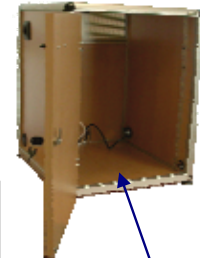

Mobilier esthétique et technique Rack 19"

PRESENTATION ERGONOMIE

- Porte avec serrure et passage de câbles en haut et en bas.
- Structure aluminium avec panneaux mélaminés finition hêtre ou noire
- 1 plateau supérieur avec bords anti-chutes et passage de câbles
- Passage de câbles
- Ventilation assurée
- Dimensions adaptées à l'environnement de bureau et de tables de réunion
- Panneau arrière dégonflable de l'intérieur pour accessibilité
- Module rack 19", 14 U (sauf pour le Pégase et pour le pupitre Delta)
- Matériel fixé, sécurisé, fermant à clé
- Garantie 3 ans
- Finition hêtre ou noire.
- Kit de 4 roulettes dont deux à freins en option
- Finitions spéciales et personnalisées sur demande

SIRIUS GM101

SIRIUS GM 101 Réf : 440 6648

SIRIUS PM101 ET SIRIUS PMB101

SIRIUS PM101 Réf : 440 6640

SIRIUS PMB101 Réf : 440 6641

SIRIUS PM101

- 1 – Largeur: 550 mm
- 2 – Profondeur: 610 mm
- 3- Hauteur: BUREAU 740 mm

Plateau supérieur avec bords anti chutes, 1 passe câbles, et 1 hub 4 ports USB

SIRIUS PMB101

- 1 – Largeur: 550 mm
- 2 – Profondeur: 800 mm
- 3- Hauteur: BUREAU 740 mm

Panneau arrière dégonflable de l'intérieur

ALIMENTATION CENTRALISEE
1 seul câble secteur à brancher,

Grille d'aération

Prise de courant sur panneau

PEGASE 101

PEGASE 101 Réf : 440 8815

- 1 - Profondeur: 610 mm
- 2 - Largeur: 550 mm
- 3 - Hauteur disponible: 435 mm
Pour l'unité centrale
- 4 - Hauteur intermédiaire: 780 mm
- 5 - Hauteur totale : 960 mm (avec roulettes)