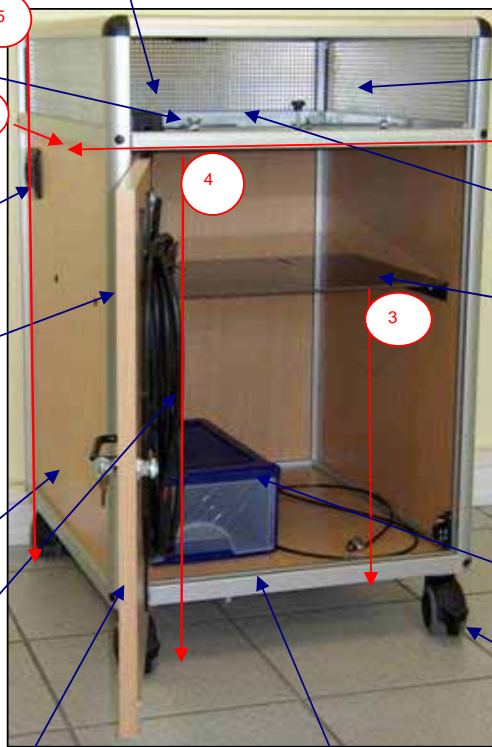

alimentation centralisée avec 4 prises secteur disponibles

Plateau avec bords anti chutes

emplacement pour 2 enceintes

Passage de câble et aération fond de meuble

Plateau de fixation inclinable pour vidéoprojecteur

Prise de courant

Etagère pour le lecteur DVD - VHS

2 crochets pour câbles (L : 6m)

Passages de câble antivol (non fourni)

Serrure fermant à clef

Roulettes dont 2 freins (charge dynamique 80 kg)

Panneau arrière dégonflable de l'intérieur

Passage de câbles en façade en bas et en haut

Bac de rangement

PUPITRE DELTA 101

PUPITRE DELTA 101 Réf : 440 1115

- 1 - Profondeur: 560 mm
- 2 - Largeur: 615 mm et 422 mm en façade
- 3 - Hauteur disponible: 290mm
- 4 - Hauteur intermédiaire: 1030 mm
- 5 - Hauteur totale : 1090mm