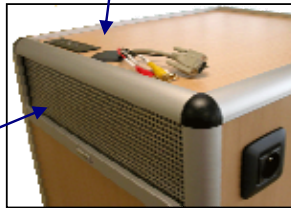

Mobilier esthétique et technique Rack 19"

PRESENTATION ERGONOMIE

- Porte avec serrure et passage de câbles en haut et en bas.
- Structure aluminium avec panneaux mélaminés finition hêtre ou noire
- 1 plateau supérieur avec bords anti-chutes et passage de câbles
- Passage de câbles
- Ventilation assurée
- Dimensions adaptées à l'environnement de bureau et de tables de réunion
- Panneau arrière dégonflable de l'intérieur pour accessibilité
- Module rack 19", 14 U (sauf pour le Pégase et pour le pupitre Delta)
- Matériel fixé, sécurisé, fermant à clé
- Garantie 3 ans
- Finition hêtre ou noire.
- Kit de 4 roulettes dont deux à freins en option
- Finitions spéciales et personnalisées sur demande

Plateau supérieur avec bords anti chutes, 1 passe câbles, et 1 hub 4 ports USB

SIRIUS PMB101

- 1 – Largeur: 550 mm
- 2 – Profondeur: 800 mm
- 3- Hauteur: BUREAU 740 mm

Panneau arrière dégonflable de l'intérieur

ALIMENTATION CENTRALISEE
1 seul câble secteur à brancher,

Grille d'aération

Prise de courant sur panneau

PEGASE 101

PEGASE 101 Réf : 440 8815

- 1 - Profondeur: 610 mm
- 2 - Largeur: 550 mm
- 3 - Hauteur disponible: 435 mm
Pour l'unité centrale
- 4 - Hauteur intermédiaire: 780 mm
- 5 - Hauteur totale : 960 mm (avec roulettes)