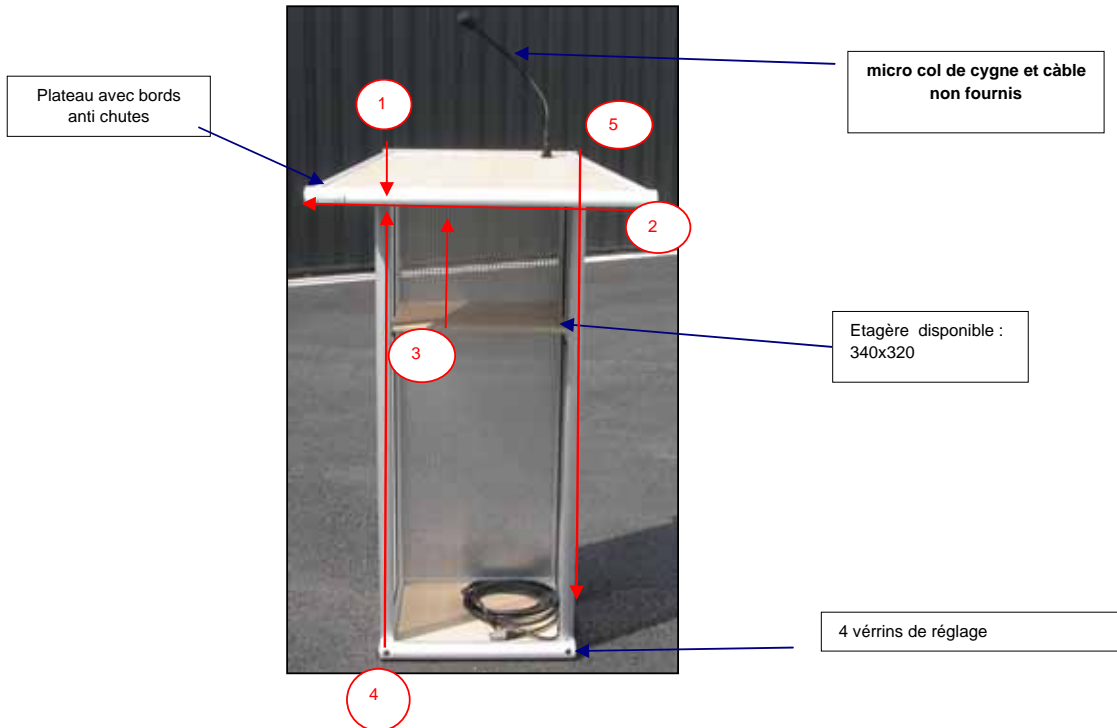

alimentation centralisée avec 4 prises secteur disponibles

Plateau avec bords anti chutes

emplacement pour 2 enceintes

Passage de câble et aération fond de meuble

Plateau de fixation inclinable pour vidéoprojecteur

Prise de courant

Etagère pour le lecteur DVD - VHS

2 crochets pour câbles (L : 6m)

Passages de câble antivol (non fourni)

Serrure fermant à clef

Roulettes dont 2 freins (charge dynamique 80 kg)

Panneau arrière dégonflable de l'intérieur

Passage de câbles en façade en bas et en haut

Bac de rangement

PUPITRE DELTA 101

PUPITRE DELTA 101 Réf : 440 1115

- 1 - Profondeur: 560 mm
- 2 - Largeur: 615 mm et 422 mm en façade
- 3 - Hauteur disponible: 290mm
- 4 - Hauteur intermédiaire: 1030 mm
- 5 - Hauteur totale : 1090mm