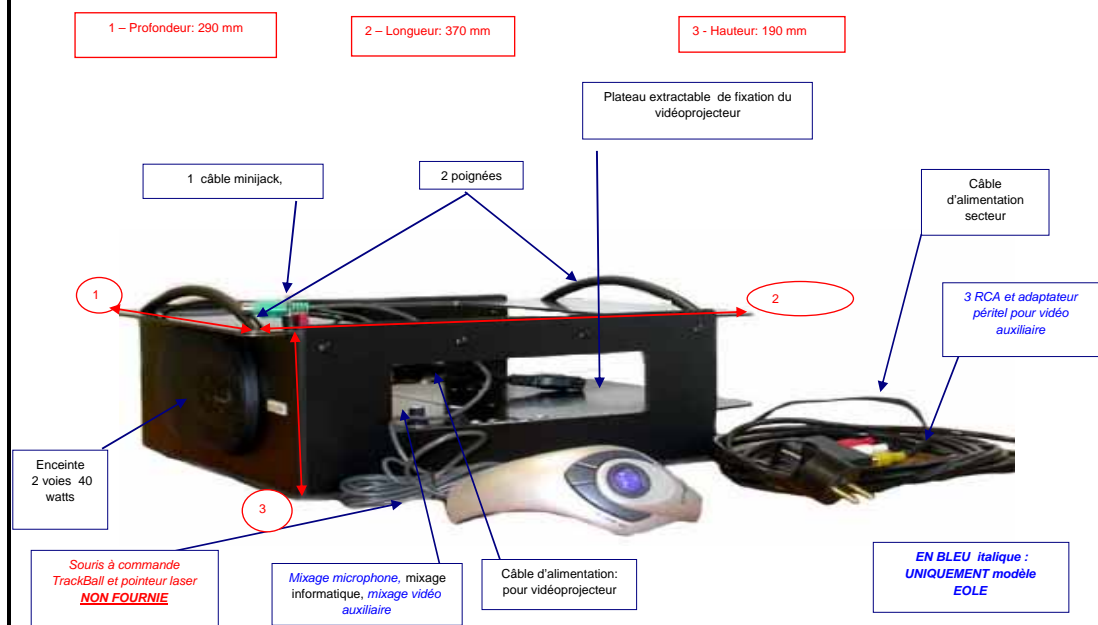

EOLE , ZEPHYR : mallette de videoprojection avec sonorisation

Structure polypropylène et dibond®