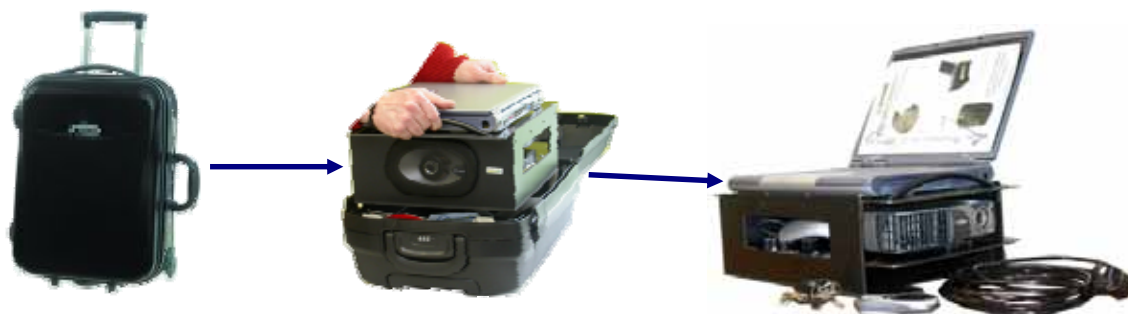

Câblé
Sonorisé
Un seul câble à brancher

**Tout en un
Simple
Fiable
Sécurisé**

EOLE , ZEPHYR sont de véritables stations de projection multimédia qui gèrent l'informatique, la vidéo, et une sonorisation de 20 watts, offrant un minimum de manipulations et un seul câble à brancher.

EOLE , ZEPHYR : mallette de videoprojection avec sonorisation

Andromédia™

PRESENTATION ERGONOMIE		
	Valise Trolley P'leisure Hard Delsey® (dimensions : 550 x 410 x 230 mm) avec serrures	
ERGONOMIE	Module en polypropylène et en Dibond® (dim, 370 x 290 x 190 mm)	
	Tablette et connectique pour le PC	
	1 Plateau amovible pour la fixation du vidéoprojecteur	
	2 prises de mains ergonomiques	
	Poignées prise de main extractables	
	Finition noire	
	Sangles de maintien de l'ensemble	
	Poids de l'ensemble : 8,7kg	
GESTION DES SOURCES	EOLE	ZEPHYR
Sonorisation, 20 watts max, 15 watts RMS	oui	oui
Entrée micro : jack 6,5	oui	non
1 haut parleur large diffusion, 2 voies 40 watts	oui	oui
Prise secteur pour PC portable	oui	oui
Alimentation centralisée : câble secteur 4 mètres	oui	oui
Mixage des sources audios : PC, DVD, MICROPHONE	oui	non
Entrées micro et auxiliaire	oui	non
Pré-câblage mini jack	oui	oui
Connectique disponible pour vidéo auxiliaire (RCA, péritel)	oui	non
EQUIPEMENTS INTEGRABLES		
Vidéoprojecteurs compatibles :	oui	oui
encombrement maximum H 95, P 330, L 300 mm	oui	oui
PC Portable compatible :	oui	oui
encombrement maximum H 43, L 380, P 300 mm	oui	oui
modulable et évolutif	oui	oui
SECURITE		
Matériel fixé, serrure à clé, combinaison 3 chiffres	oui	oui
2 roulettes	oui	oui
Répond aux normes actuellement en vigueur, CEI et CE,	oui	oui
Garantie 3 ans	oui	oui
	EOLE 3	ZEPHYR
référence	4409951	4409948